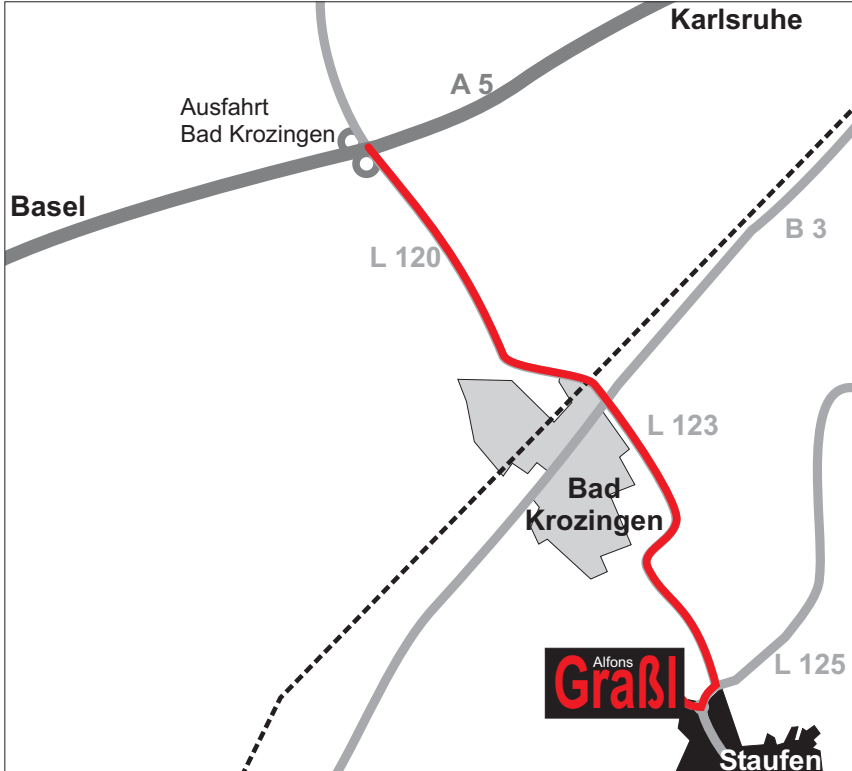

Lager:  
INNERE NEUMATTEN 8  
79219 STAUFEN  
TEL: 07636-1306

Benutzen Sie die **Autobahnausfahrt 64a**.  
Fahren Sie auf der L120 (später L123) in **Richtung Staufen/Münstertal** bis zu der Kreuzung, in der es geradeaus in die Stadt Staufen geht.

An der Kreuzung fahren Sie rechts und nehmen beim folgenden **Kreisverkehr** die **erste Ausfahrt**. An der nächsten Kreuzung fahren Sie **links** in die **Gewerbestraße**. Auf dieser bleiben Sie für ca. 240 m. Dann fahren sie **halblinks** in die **Innere Neumatten**. In der nächsten **Straße rechts** finden Sie unser Lager.