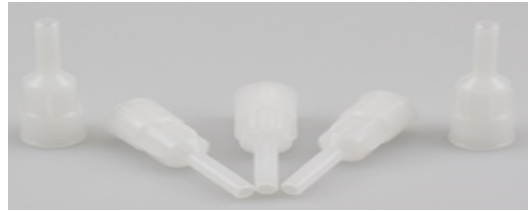

# Kartuschendüsen

Kartuschendüsen Standard

Kartuschendüsen Extra-Lang 177mm

Kartuschendüsen Verschlusskappe

Kartuschendüsen Verlängerung 100mm

Kartuschendüsen 360°

Kartuschendüsen Dünn

Winkelstücke 45°

Kartuschendüsen V-Ausschnitt

Verschlusskappe

Folienbeuteladapter

# Folienbeuteldüsen

Trichterdüsen Standard

Trichterdüsen Extra-Lang 144mm

Folienbeuteldüsen Außengewinde

Folienbeuteldüsenadapter

Folienbeuteldüsen V-Ausschnitt

Folienbeutel-Kolben

Multifunktionsdüsen 3,2 x 70mm

Multifunktionsdüsen 6 x 50mm

2K-Spezialdüsen